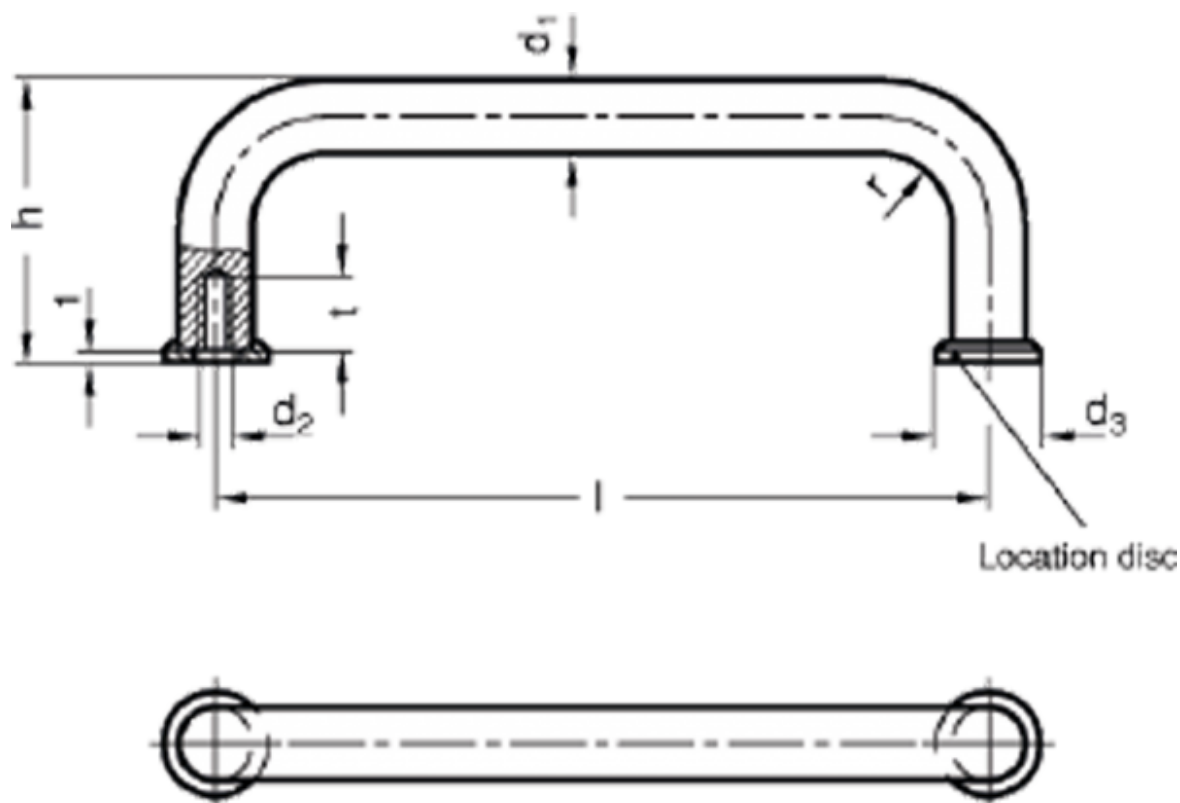

Varenummer: 20425AL8120SR

Beskrivelse: E+G Bøjlegreb GN 425-AL-8-120-SR

## Mål

$d_1 = 8$

$d_2 = M4$

$d_3 = 12$

$h = 35$

$l = 120$

$r = 10$

$t = 8$